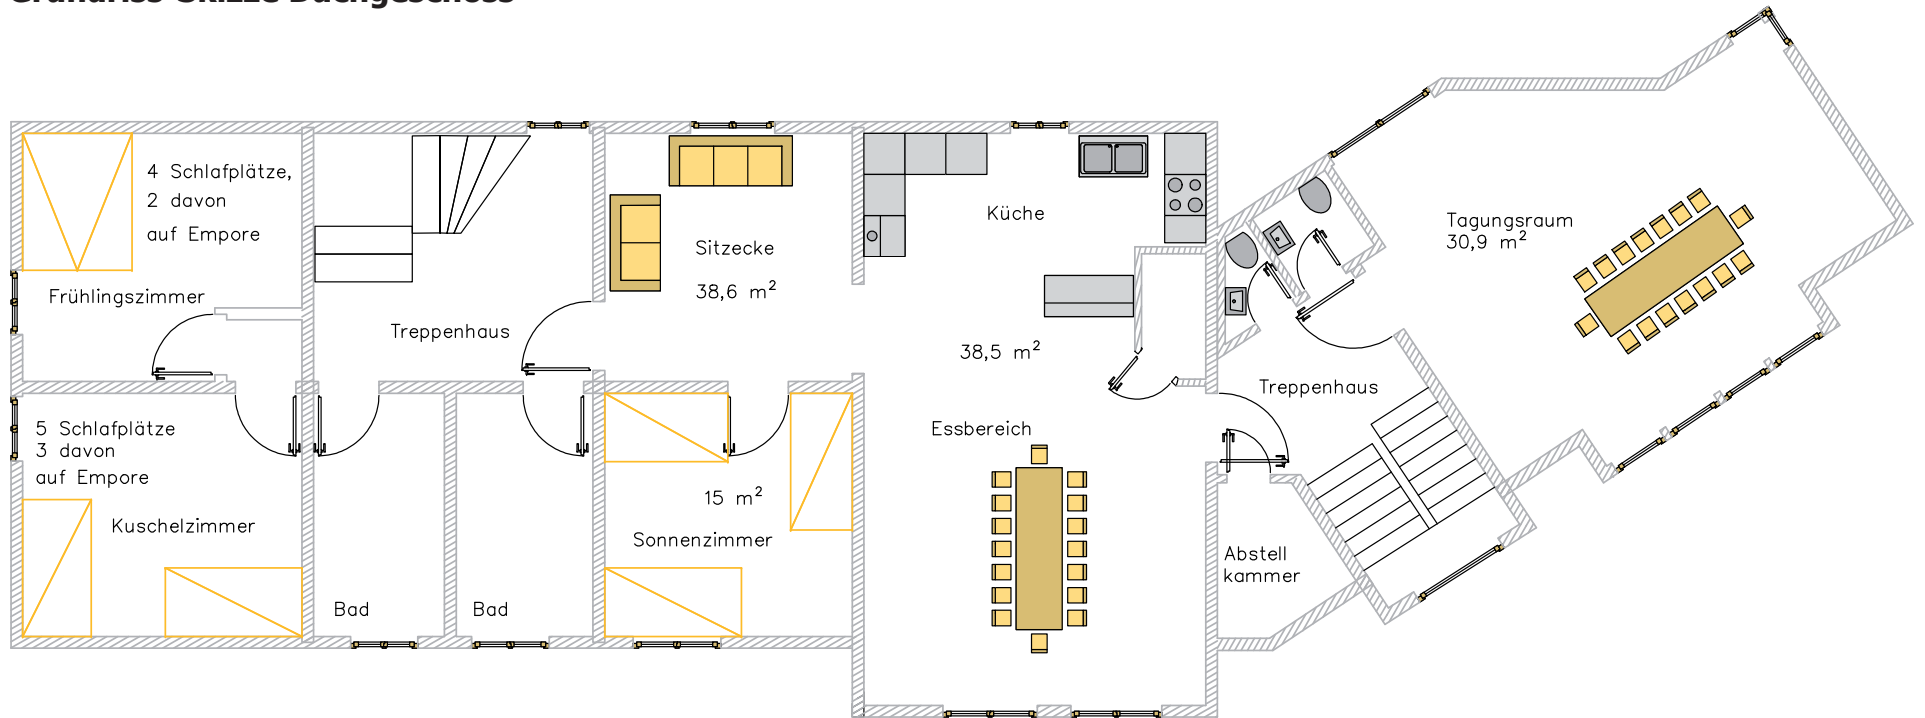

Grundriss-Skizze Dachgeschoss

BDP Bildungsstätte Vogtscher Hof e.V.
Beuernsche Strasse 2
34587 Felsberg - Gensungen

Tel.: 05662 930080
Fax: 05662 949749
vogtscher-hof@t-online.de
www.vogtscher-hof.de