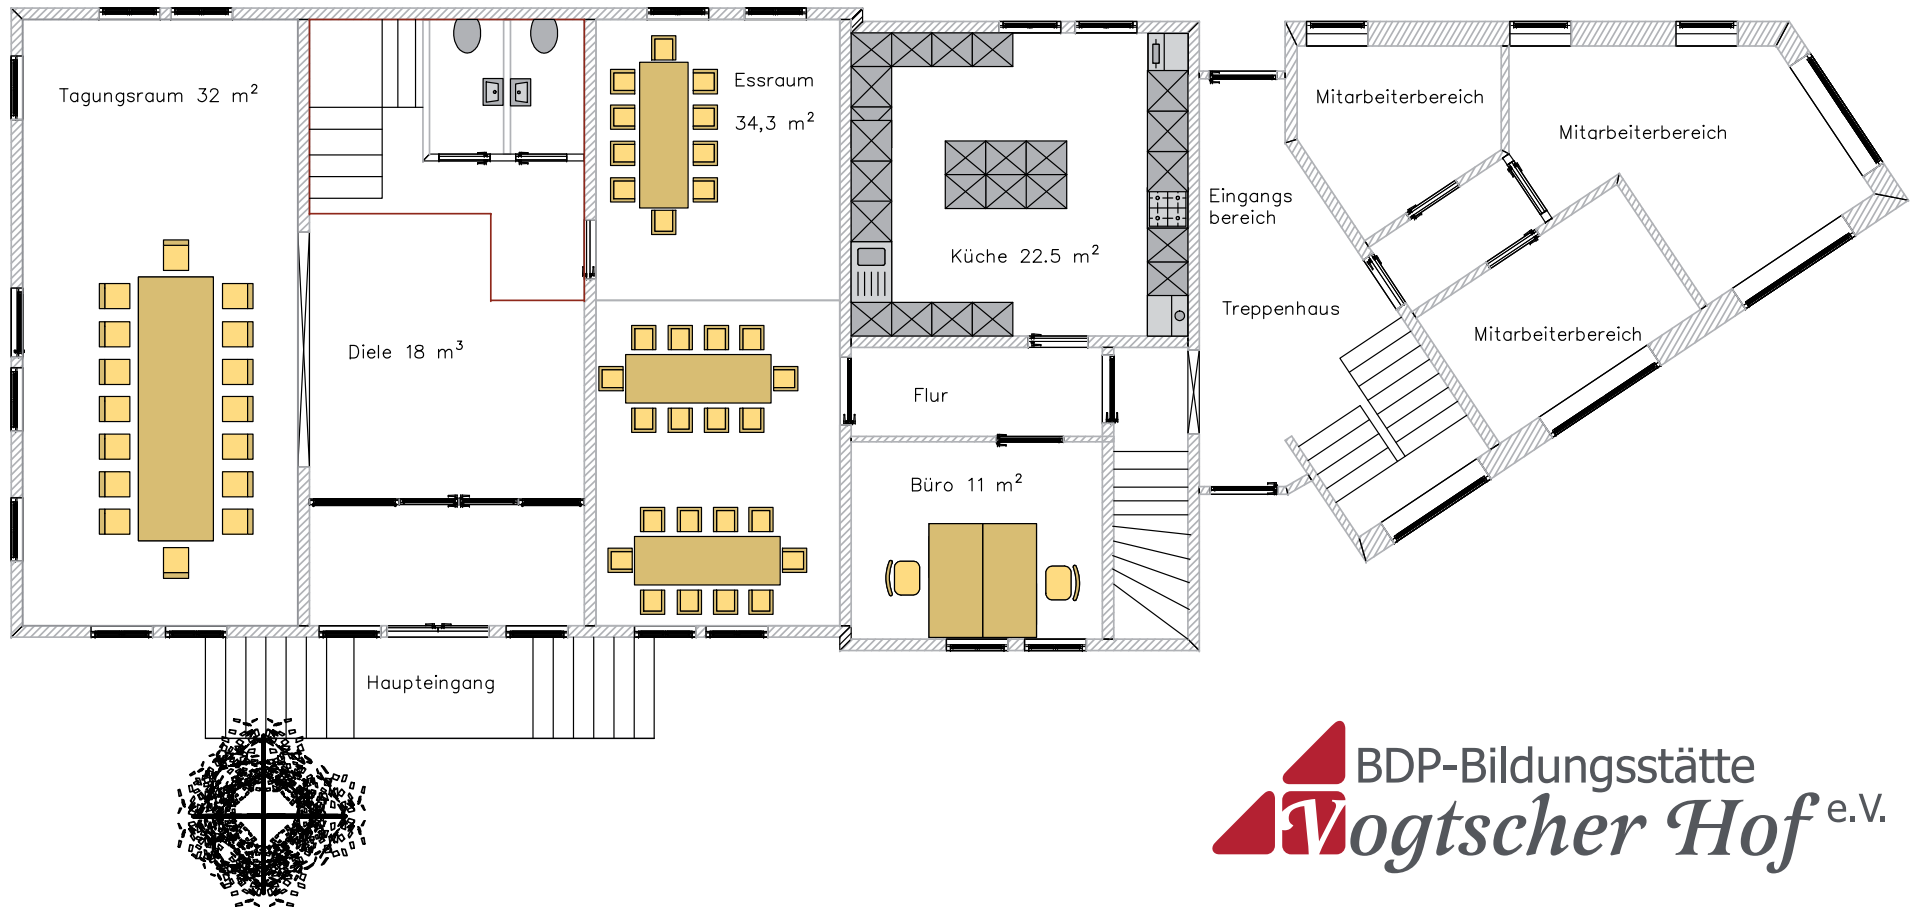

Grundriss-Skizze Erdgeschoss

 BDP-Bildungsstätte
Vogtscher Hof e.V.

BDP Bildungsstätte Vogtscher Hof e.V.
Beuernsche Strasse 2
34587 Felsberg - Gensungen

Tel.: 05662 930080
Fax: 05662 949749
vogtscher-hof@t-online.de
www.vogtscher-hof.de