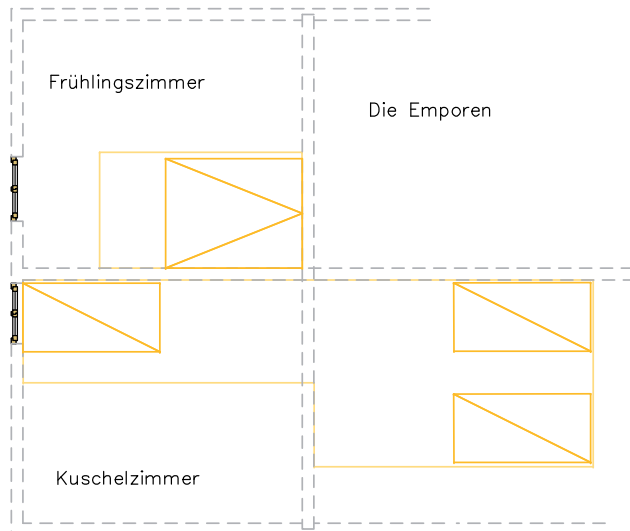

Grundriss-Skizze Dachgeschoss

BDP Bildungsstätte Vogtscher Hof e.V.
Beuernsche Strasse 2
34587 Felsberg - Gensungen

Tel.: 05662 930080
Fax: 05662 949749
vogtscher-hof@t-online.de
www.vogtscher-hof.de