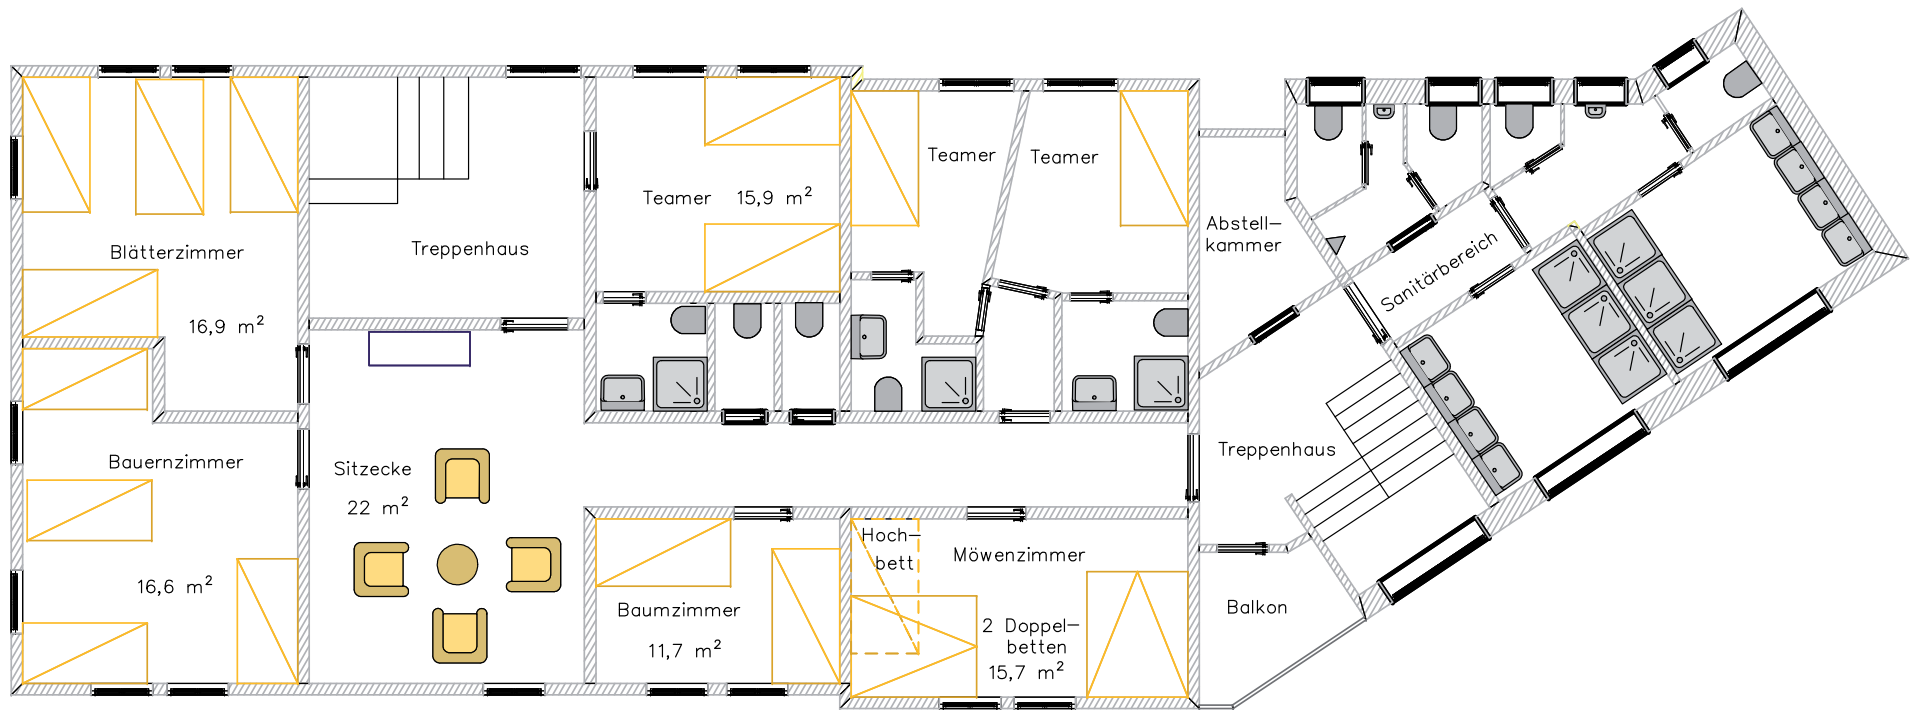

Grundriss-Skizze Obergeschoss

BDP-Bildungsstätte
Vogtscher Hof e.V.

BDP Bildungsstätte Vogtscher Hof e.V.
Beuernsche Strasse 2
34587 Felsberg - Gensungen

Tel.: 05662 930080
Fax: 05662 949749
vogtscher-hof@t-online.de
www.vogtscher-hof.de